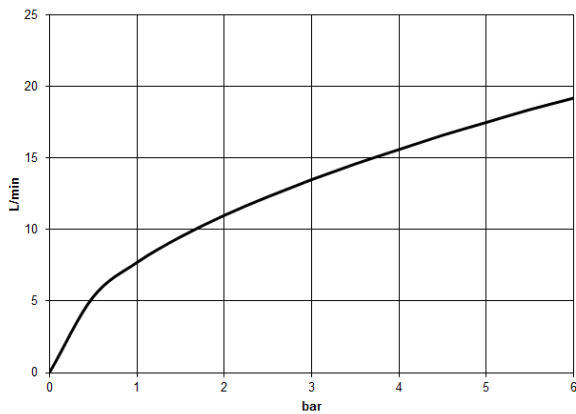

**Benötigtes Zubehör**

**UP-Thermostat -** 35 427 970 90

- Max. Einbautiefe 136 mm
- Min. Einbautiefe 80 mm

**Benötigtes Zubehör**

**xGRID Montageschiene 555 mm -** 12 360 970 90

36 427 977

mm [inches]

**Durchflussdiagramm**