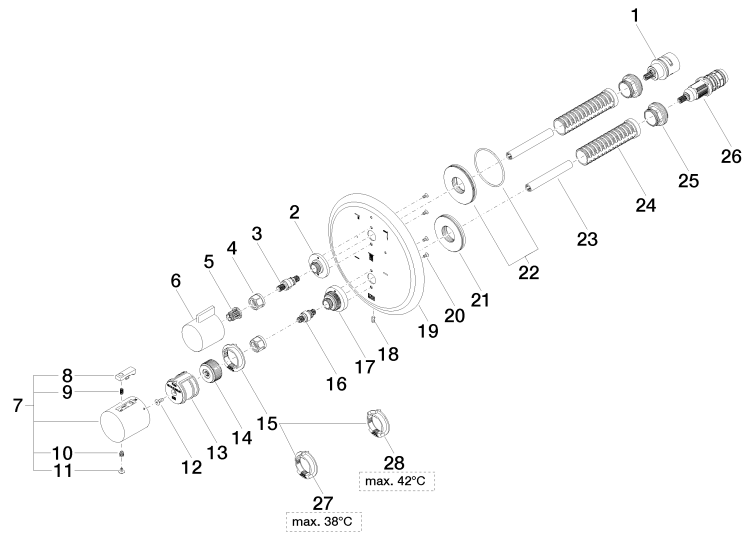

36 427 977

- Drehumstellung mit Mengenregulierung und Absperrfunktion
- Abdeckplatte Ø 175 mm
- Skalengriff mit Sicherheitssperre bei 38°C
- Heißwasserbegrenzung, voreinstellbar

	Chrom	36 427 977-00
	Platin gebürstet	36 427 977-06
	Platin	36 427 977-08
	Messing (23kt Gold)	36 427 977-09
	Messing gebürstet (23kt Gold)	36 427 977-28
	Dark Platinum gebürstet	36 427 977-99

**Benötigtes Zubehör**

**UP-Thermostat mit Vorabspernung** 35 428 970 90

- Max. Einbautiefe 136 mm
- Min. Einbautiefe 80 mm

**Empfohlenes Zubehör**

**xGRID Befestigungssatz für die Integration in den Trockenbau -** 12 340 970 90

**Benötigtes Zubehör**

**UP-Thermostat -** 35 427 970 90

- Max. Einbautiefe 136 mm
- Min. Einbautiefe 80 mm

**Benötigtes Zubehör**

**xGRID Montageschiene 555 mm -** 12 360 970 90

36 427 977

mm [inches]

**Durchflussdiagramm**

**Zertifikate**

LGA\_29330.

DVGW\_DW-  
6512DN0119.

WRAS\_1906098.

36 427 977

36 427 977

Ersatzteilstückliste

Nr.	Artikelnummer	Benennung	Verbaumenge	Lieferzeit
1	90 90 03 168 00 90	Umstellung	1	60
2	09 12 12 053-00	Aufnahme	1	10
3	04 29 06 111 01-00	Spindel	1	10
4	90 23 30 023 00 90	Mutter	2	2
5	90 12 12 002 00 90	Rastbuchse	1	2
6	09 20 67 006-00	Griff	1	10
7	90 17 33 004 00-00	Griff	1	10
8	90 21 33 011 00-13	Griff	1	2
9	90 16 02 027 00 90	Feder	1	2
10	90 30 30 136 00 90	Schraube	1	2
11	90 31 20 049 00-00	Stopfen	1	10
12	90 30 30 124 00 90	Schraube	1	2
13	90 12 12 052 00 90	Aufnahme	1	2
14	09 12 12 054 90	Aufnahme	1	2
15	09 28 10 143 90	Regler	1	2
16	04 29 06 024 01-00	Spindel	1	10
17	09 12 12 051-00	Aufnahme	1	10
18	09 31 11 134 90	Stift	1	2
19	09 11 02 165-00	Platte	1	60
20	09 30 30 157 90	Schraube	4	2
21	09 30 01 188 90	Scheibe	1	60
22	90 30 01 190 00 90	Scheibe	1	2
23	90 23 01 124 00 90	Huelse	2	2
24	90 18 40 077 01 90	Spindel	2	2
25	09 24 04 257 90	Mutter	2	2
26	90 15 02 012 00 90	Kartusche	1	60
27	09 28 10 150 90	Regler	1	60
28	09 28 10 151 90	Regler	1	60