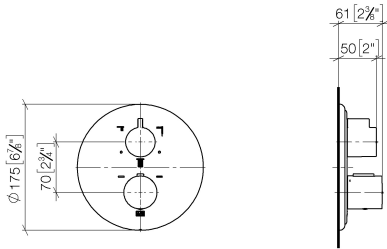

36 427 977

- Drehumstellung mit Mengenregulierung und Absperrfunktion
- Abdeckplatte Ø 175 mm
- Skalengriff mit Sicherheitssperre bei 38°C
- Heißwasserbegrenzung, voreinstellbar

	Chrom	36 427 977-00
	Platin gebürstet	36 427 977-06
	Platin	36 427 977-08
	Messing (23kt Gold)	36 427 977-09
	Messing gebürstet (23kt Gold)	36 427 977-28
	Dark Platinum gebürstet	36 427 977-99

**Benötigtes Zubehör**

**UP-Thermostat -** 35 427 970 90

- Max. Einbautiefe 136 mm
- Min. Einbautiefe 80 mm

**Benötigtes Zubehör**

**xGRID Montageschiene 555 mm -** 12 360 970 90

36 427 977

mm [inches]

**Durchflussdiagramm**

**Zertifikate**

LGA\_29330.

DVGW\_DW-  
6512DN0119.

WRAS\_1906098.

36 427 977

36 427 977

Ersatzteilstückliste

Nr.	Artikelnummer	Benennung	Verbaumenge	Lieferzeit
1	90 90 03 168 00 90	Umstellung	1	60
2	09 12 12 053-00	Aufnahme	1	10
3	04 29 06 111 01-00	Spindel	1	10
4	90 23 30 023 00 90	Mutter	2	2
5	90 12 12 002 00 90	Rastbuchse	1	2
6	09 20 67 006-00	Griff	1	10
7	90 17 33 004 00-00	Griff	1	10
8	90 21 33 011 00-13	Griff	1	2
9	90 16 02 027 00 90	Feder	1	2
10	90 30 30 136 00 90	Schraube	1	2
11	90 31 20 049 00-00	Stopfen	1	10
12	90 30 30 124 00 90	Schraube	1	2
13	90 12 12 052 00 90	Aufnahme	1	2
14	09 12 12 054 90	Aufnahme	1	2
15	09 28 10 143 90	Regler	1	2
16	04 29 06 024 01-00	Spindel	1	10
17	09 12 12 051-00	Aufnahme	1	10
18	09 31 11 134 90	Stift	1	2
19	09 11 02 165-00	Platte	1	60
20	09 30 30 157 90	Schraube	4	2
21	09 30 01 188 90	Scheibe	1	60
22	90 30 01 190 00 90	Scheibe	1	2
23	90 23 01 124 00 90	Huelse	2	2
24	90 18 40 077 01 90	Spindel	2	2
25	09 24 04 257 90	Mutter	2	2
26	90 15 02 012 00 90	Kartusche	1	60
27	09 28 10 150 90	Regler	1	60
28	09 28 10 151 90	Regler	1	60